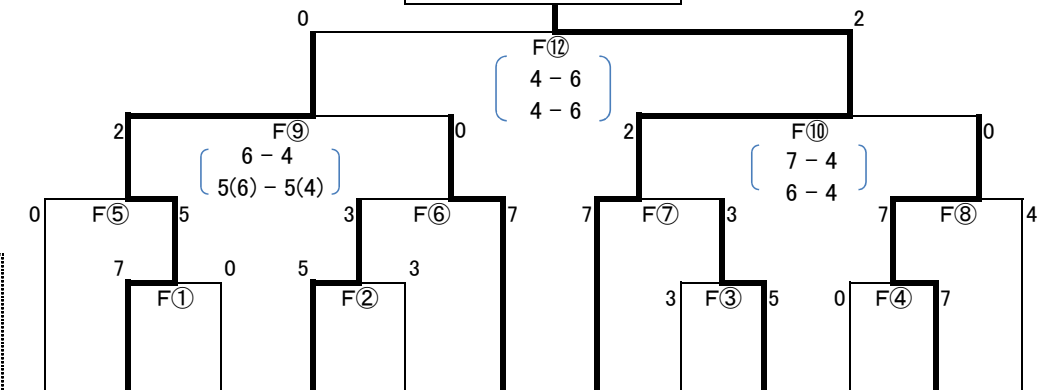

第8回高松市さわやかドッジボール大会 組合せ表

日 時:平成30年12月2日(日)

(フレンドリーの部)

場 所:高松市総合体育館 第1競技場

A リーグ		中 央	国分寺南部	大 野	太 田 南	勝	分	負	内野人数		順位
					勝点			自	相		
1	中 央	/	2-7 0	4-7 0	6-3 2	1	0	2	12	17	4
2	国分寺南部		7-2 2	7-4 2	3-6 0	2	0	1	17	12	1
3	大 野		7-4 2	4-7 0	4-6 0	1	0	2	15	17	3
4	太 田 南		3-6 0	6-3 2	6-4 2	2	0	1	15	13	2

B リーグ		木太北部	檀 紙	二 番 丁	木 太	勝	分	負	内野人数		順位
					勝点			自	相		
5	木太北部	/	7-4 2	5-5 1	8-0 2	2	1	0	20	9	1
6	檀 紙		4-7 0	3-7 0	7-2 2	1	0	2	14	16	3
7	二 番 丁		5-5 1	7-3 2	7-0 2	2	1	0	19	8	2
8	木 太		0-8 0	2-7 0	0-7 0	0	0	3	2	22	4

C リーグ		亀 阜	川 添	弦 打	一 宮	勝	分	負	内野人数		順位
					勝点			自	相		
9	亀 阜	/	7-0 2	7-0 2	2-3 0	2	0	1	16	3	2
10	川 添		0-7 0	7-0 2	2-7 0	1	0	2	9	14	3
11	弦打(棄権)		0-7 0	0-7 0	0-7 0	0	0	3	0	21	4
12	一 宮		3-2 2	7-2 2	7-0 2	3	0	0	17	4	1

優勝

一宮

優勝	一宮
準優勝	二番丁
3位	檀紙

Aリーグ	Bリーグ	Cリーグ	Aリーグ	Cリーグ	Bリーグ	Cリーグ	Bリーグ	Aリーグ	Cリーグ	Bリーグ	Aリーグ
1位	2位	4位	4位	2位	1位	1位	4位	3位	3位	3位	2位
国分寺南部	二番丁	弦打(棄権)	中央	亀阜	木太北部	一宮	木太	大野	川添	檀紙	太田南