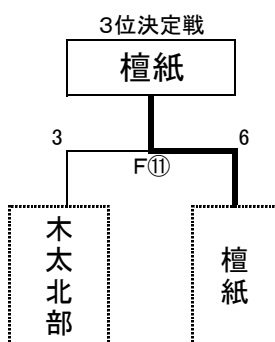

第8回高松市さわやかドッジボール大会 組合せ表

日 時:平成30年12月2日(日)

(フレンドリーの部)

場 所:高松市総合体育館 第1競技場

A リーグ		中 央	国分寺南部	大 野	太 田 南	勝	分	負	内野人数		順位
					勝点			自	相		
1	中 央	/	2-7 0	4-7 0	6-3 2	1	0	2	12	17	4
2	国分寺南部		7-2 2	7-4 2	3-6 0	2	0	1	17	12	1
3	大 野		7-4 2	4-7 0	4-6 0	1	0	2	15	17	3
4	太 田 南		3-6 0	6-3 2	6-4 2	2	0	1	15	13	2

B リーグ		木太北部	檀 紙	二 番 丁	木 太	勝	分	負	内野人数		順位
					勝点			自	相		
5	木太北部	/	7-4 2	5-5 1	8-0 2	2	1	0	20	9	1
6	檀 紙		4-7 0	3-7 0	7-2 2	1	0	2	14	16	3
7	二 番 丁		5-5 1	7-3 2	7-0 2	2	1	0	19	8	2
8	木 太		0-8 0	2-7 0	0-7 0	0	0	3	2	22	4

C リーグ		亀 阜	川 添	弦 打	一 宮	勝	分	負	内野人数		順位
					勝点			自	相		
9	亀 阜	/	7-0 2	7-0 2	2-3 0	2	0	1	16	3	2
10	川 添		0-7 0	7-0 2	2-7 0	1	0	2	9	14	3
11	弦打(棄権)		0-7 0	0-7 0	0-7 0	0	0	3	0	21	4
12	一 宮		3-2 2	7-2 2	7-0 2	3	0	0	17	4	1

優勝

一宮

優勝	一宮
準優勝	二番丁
3位	檀紙

Aリーグ	Bリーグ	Cリーグ	Aリーグ	Cリーグ	Bリーグ	Cリーグ	Bリーグ	Aリーグ	Cリーグ	Bリーグ	Aリーグ
1位	2位	4位	4位	2位	1位	1位	4位	3位	3位	3位	2位
国分寺南部	二番丁	弦打(棄権)	中央	亀阜	木太北部	一宮	木太	大野	川添	檀紙	太田南